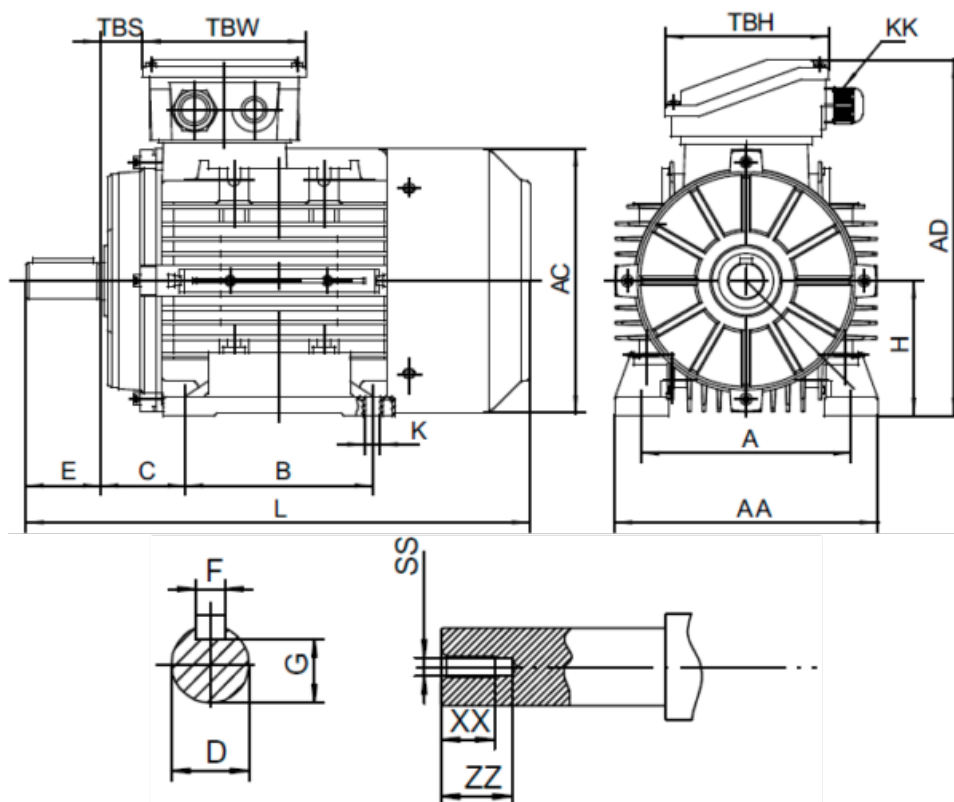

Varenummer: 2516005504220140

Beskrivelse: Kleedrive T2A 112M2-4 5.5kw 1400 o/min UL/CSA
3x400/690V 50HZ IP55 B3 Eff=87.9%

Mål

A = 190	F = 8	TBW = 118
AA = 224	G = 24	XX = 22
AC = Ø220	H = 112	ZZ = 30
AD = 283	KK = -	
B = 140	L = 397	
C = 70	SS = M10	
D = Ø28	TBH = 118	
E = 60	TBS = 33	